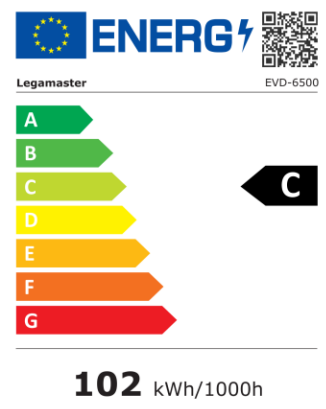

Systeem

- CPU: Arm Cortex-A72x4, Arm Cortex-A53x4
- Afbeeldingen: Arm Mali-G52 MC3
- Geheugengrootte: 4 GB
- Opslaggrootte: 32 GB
- Besturingssysteem: Android 15

Audio & Video

- Ingebouwde camera: Nee
- Ingebouwde microfoon: Nee
- Ingebouwde luidsprekers: Ja
- Aantal luidsprekers: 2
- Specificaties luidsprekers: 2x20W

Netwerk

- Ethernet-normen: 10BASE-T, 100BASE-T, 1000BASE-T
- Wi-Fi-normen: Wifi 6 (802.11ax)
- Bluetooth-versie: 5.3
- Accesspoint-functionaliteit: Ja

Vermogen

- Netvoeding: AC | 100 - 240 V | 50/60 Hz
- Stroomverbruik (stand-by): 0.5 W
- Energie-efficiëntieschaal: A tot G

Operationele voorwaarden

- Relatieve vochtigheid in bedrijf: 20 % - 80 %
- Relatieve vochtigheid bij opslag: 1 % - 80 %
- Bedrijfstemperatuur: 5 °C - 35 °C
- Bewaar temperatuur: -15 °C - 45 °C

Bevestiging

- VESA montage-interface: 600 x 400
- Geschikte schroef: M8

Afmetingen & Logistiek

- Afmetingen product (B x H x D): 1490 x 905 x 84 mm
- Afmetingen verpakkingskarton (B x H x D): 1000 x 190 x 1630 mm
- Brutogewicht: 45.10 kg
- Nettogewicht: 38.60 kg
- Douanetariefnummer: 852852100000

Gegevens over de verpakking

- Inhoud van pakket: e-Screen, 2x passieve dubbelzijdige styluspen, Stroomkabel 1.8m, Afstandsbediening

Garantie

- Productgarantie: 5 jaren
- Garantie verlenging: 3 jaren